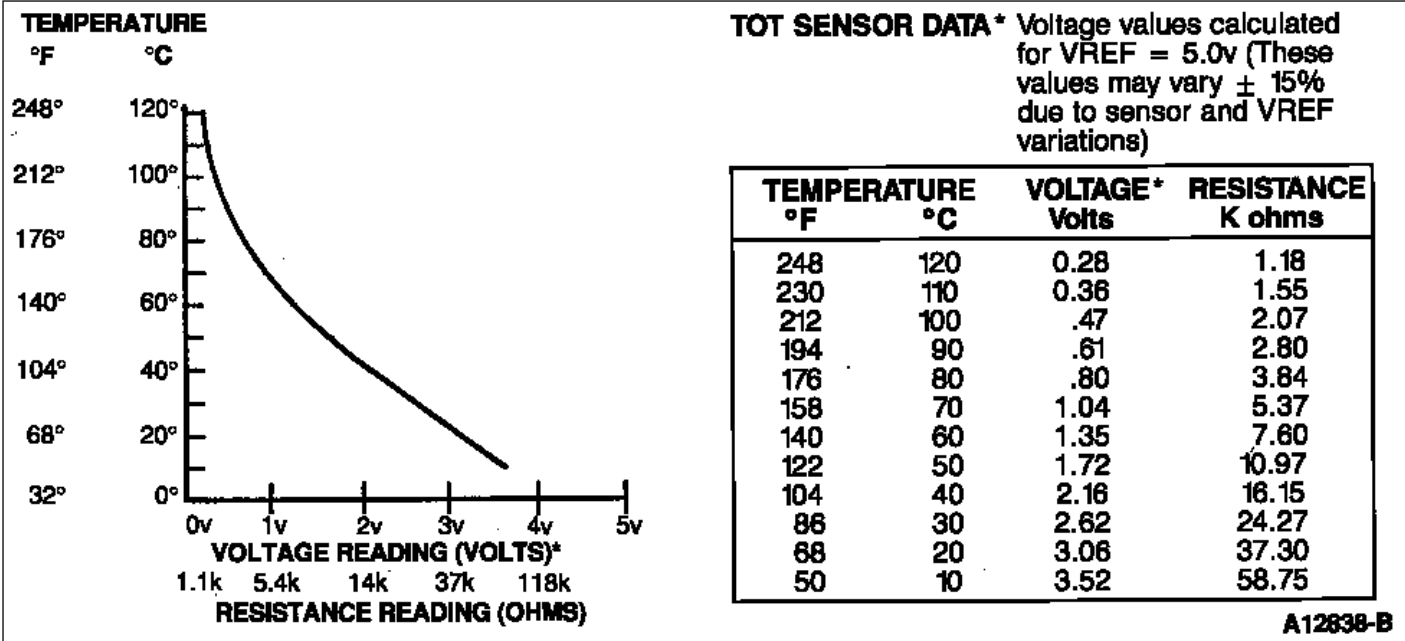

« 7A: EEC-IV Monitor Box: Intermittent Fault Diagnosis »

APPENDIX: EEC-IV Graphs and Charts	TOT and TP
------------------------------------	------------------

TOT Sensor Graph

Throttle Angle